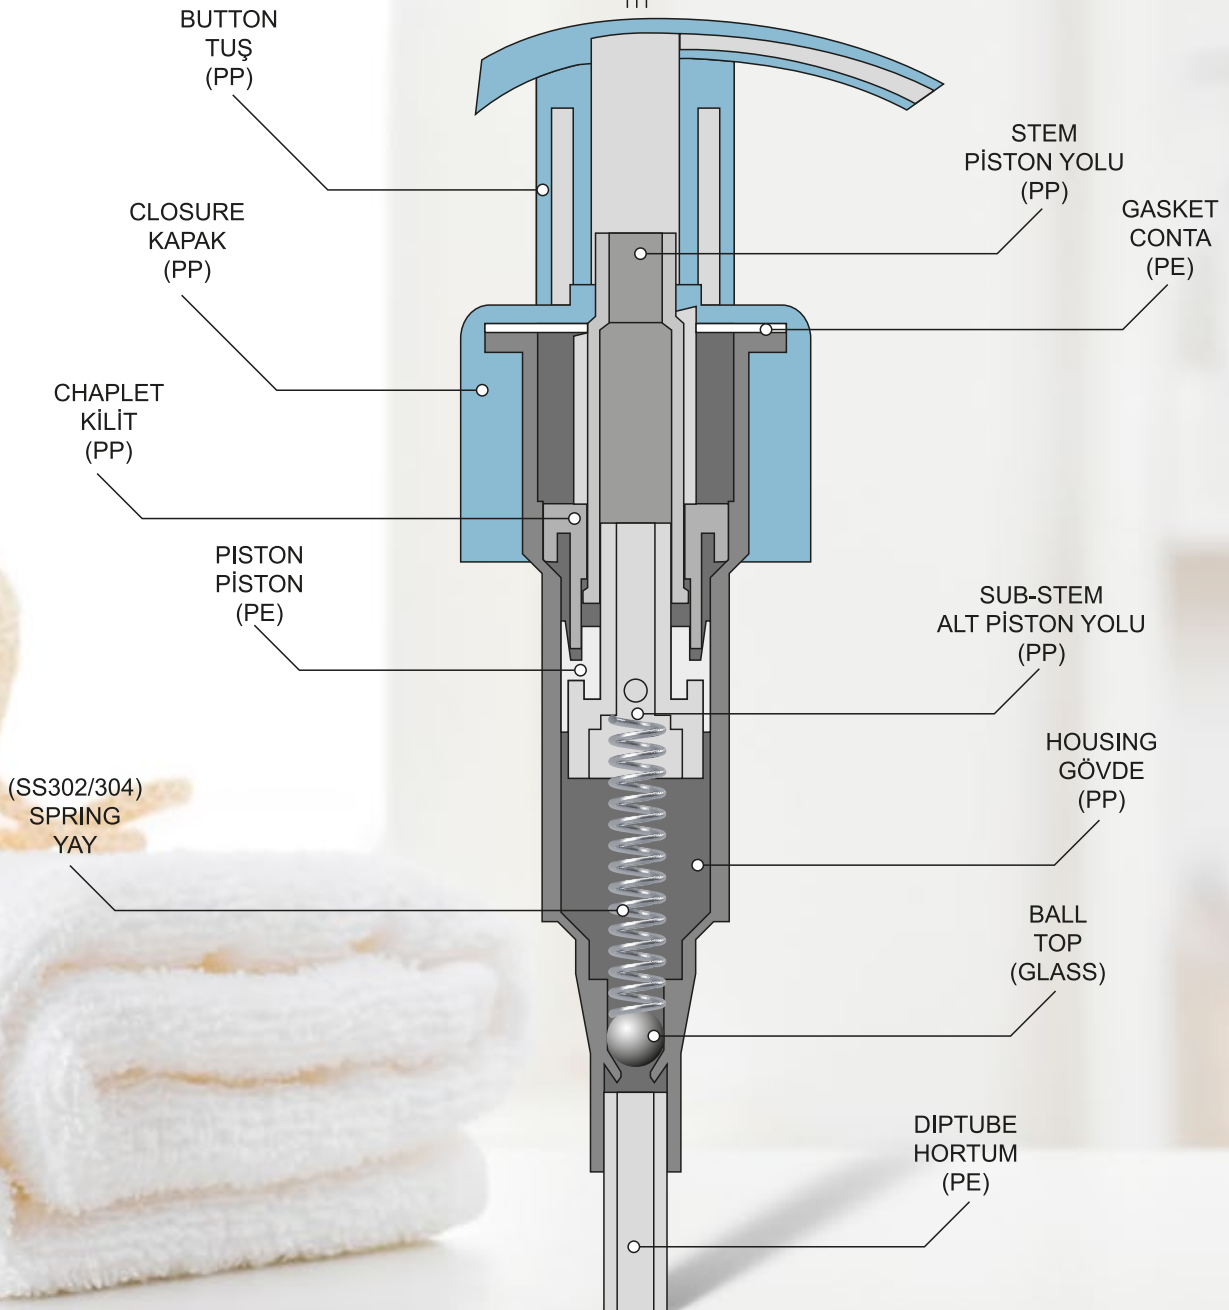

## Vega Serisi Vega Series

1.20 ± 0,20 ml / T atım dozuna sahiptir. Aç - Kapa kilit sistemi ile sevkiyat sırasında istenmeyen kazaların önüne geçer. Sıvı sabunlar, losyonlar, şampuanlar, saç kremleri, deterjanlar, dezenfektanlar, kozmetik ürünleri, bakım ve sağlık ürünlerinde kullanım için son derece idealdir. İstenilen renk ve hortum boyunda üretim yapılabilir.